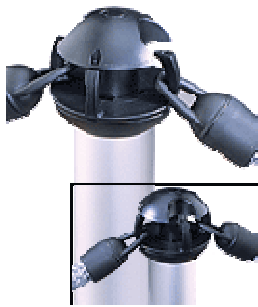

## Vægbeslag til seletop (3 meter)

Vægbeslaget til seletoppen er meget modstanddygtigt. Produceret i ABS plast, anti U.V.

Monteres enten med skruer eller med stærk dobbelklæbende tape. Selen kan sættes i fra enten venstre, Højre eller midt for afhængig af monteringen og de givne muligheder.

## Vægbeslag til fastgørelse af sele

Kan monteres med 2 skruer eller stærk dobbelklæbende tape. Sort

Produktets størrelse : 88 x 50 x 12 mm

Designet af denne flervejs fastgørelse inkluderer 4 kroge i toppen, hvilket gør det muligt at lave kø labyrinter. Låsen er en rotations lås i toppen, der sikrer at krogerne forbliver på sin plads. Materialet er slagfast plast og kan bruges enten med kæde eller reb.

Flervejs fastgørelse i top med rotations lås

Toppen kan bruges enten med kæde eller reb. Låsbar og lavet i slagfast plast

Stander til reb eller kæde på transportabel base

Total højde : 940 mm  
Base diam. : 325 mm  
Vægt : 11.5 kg